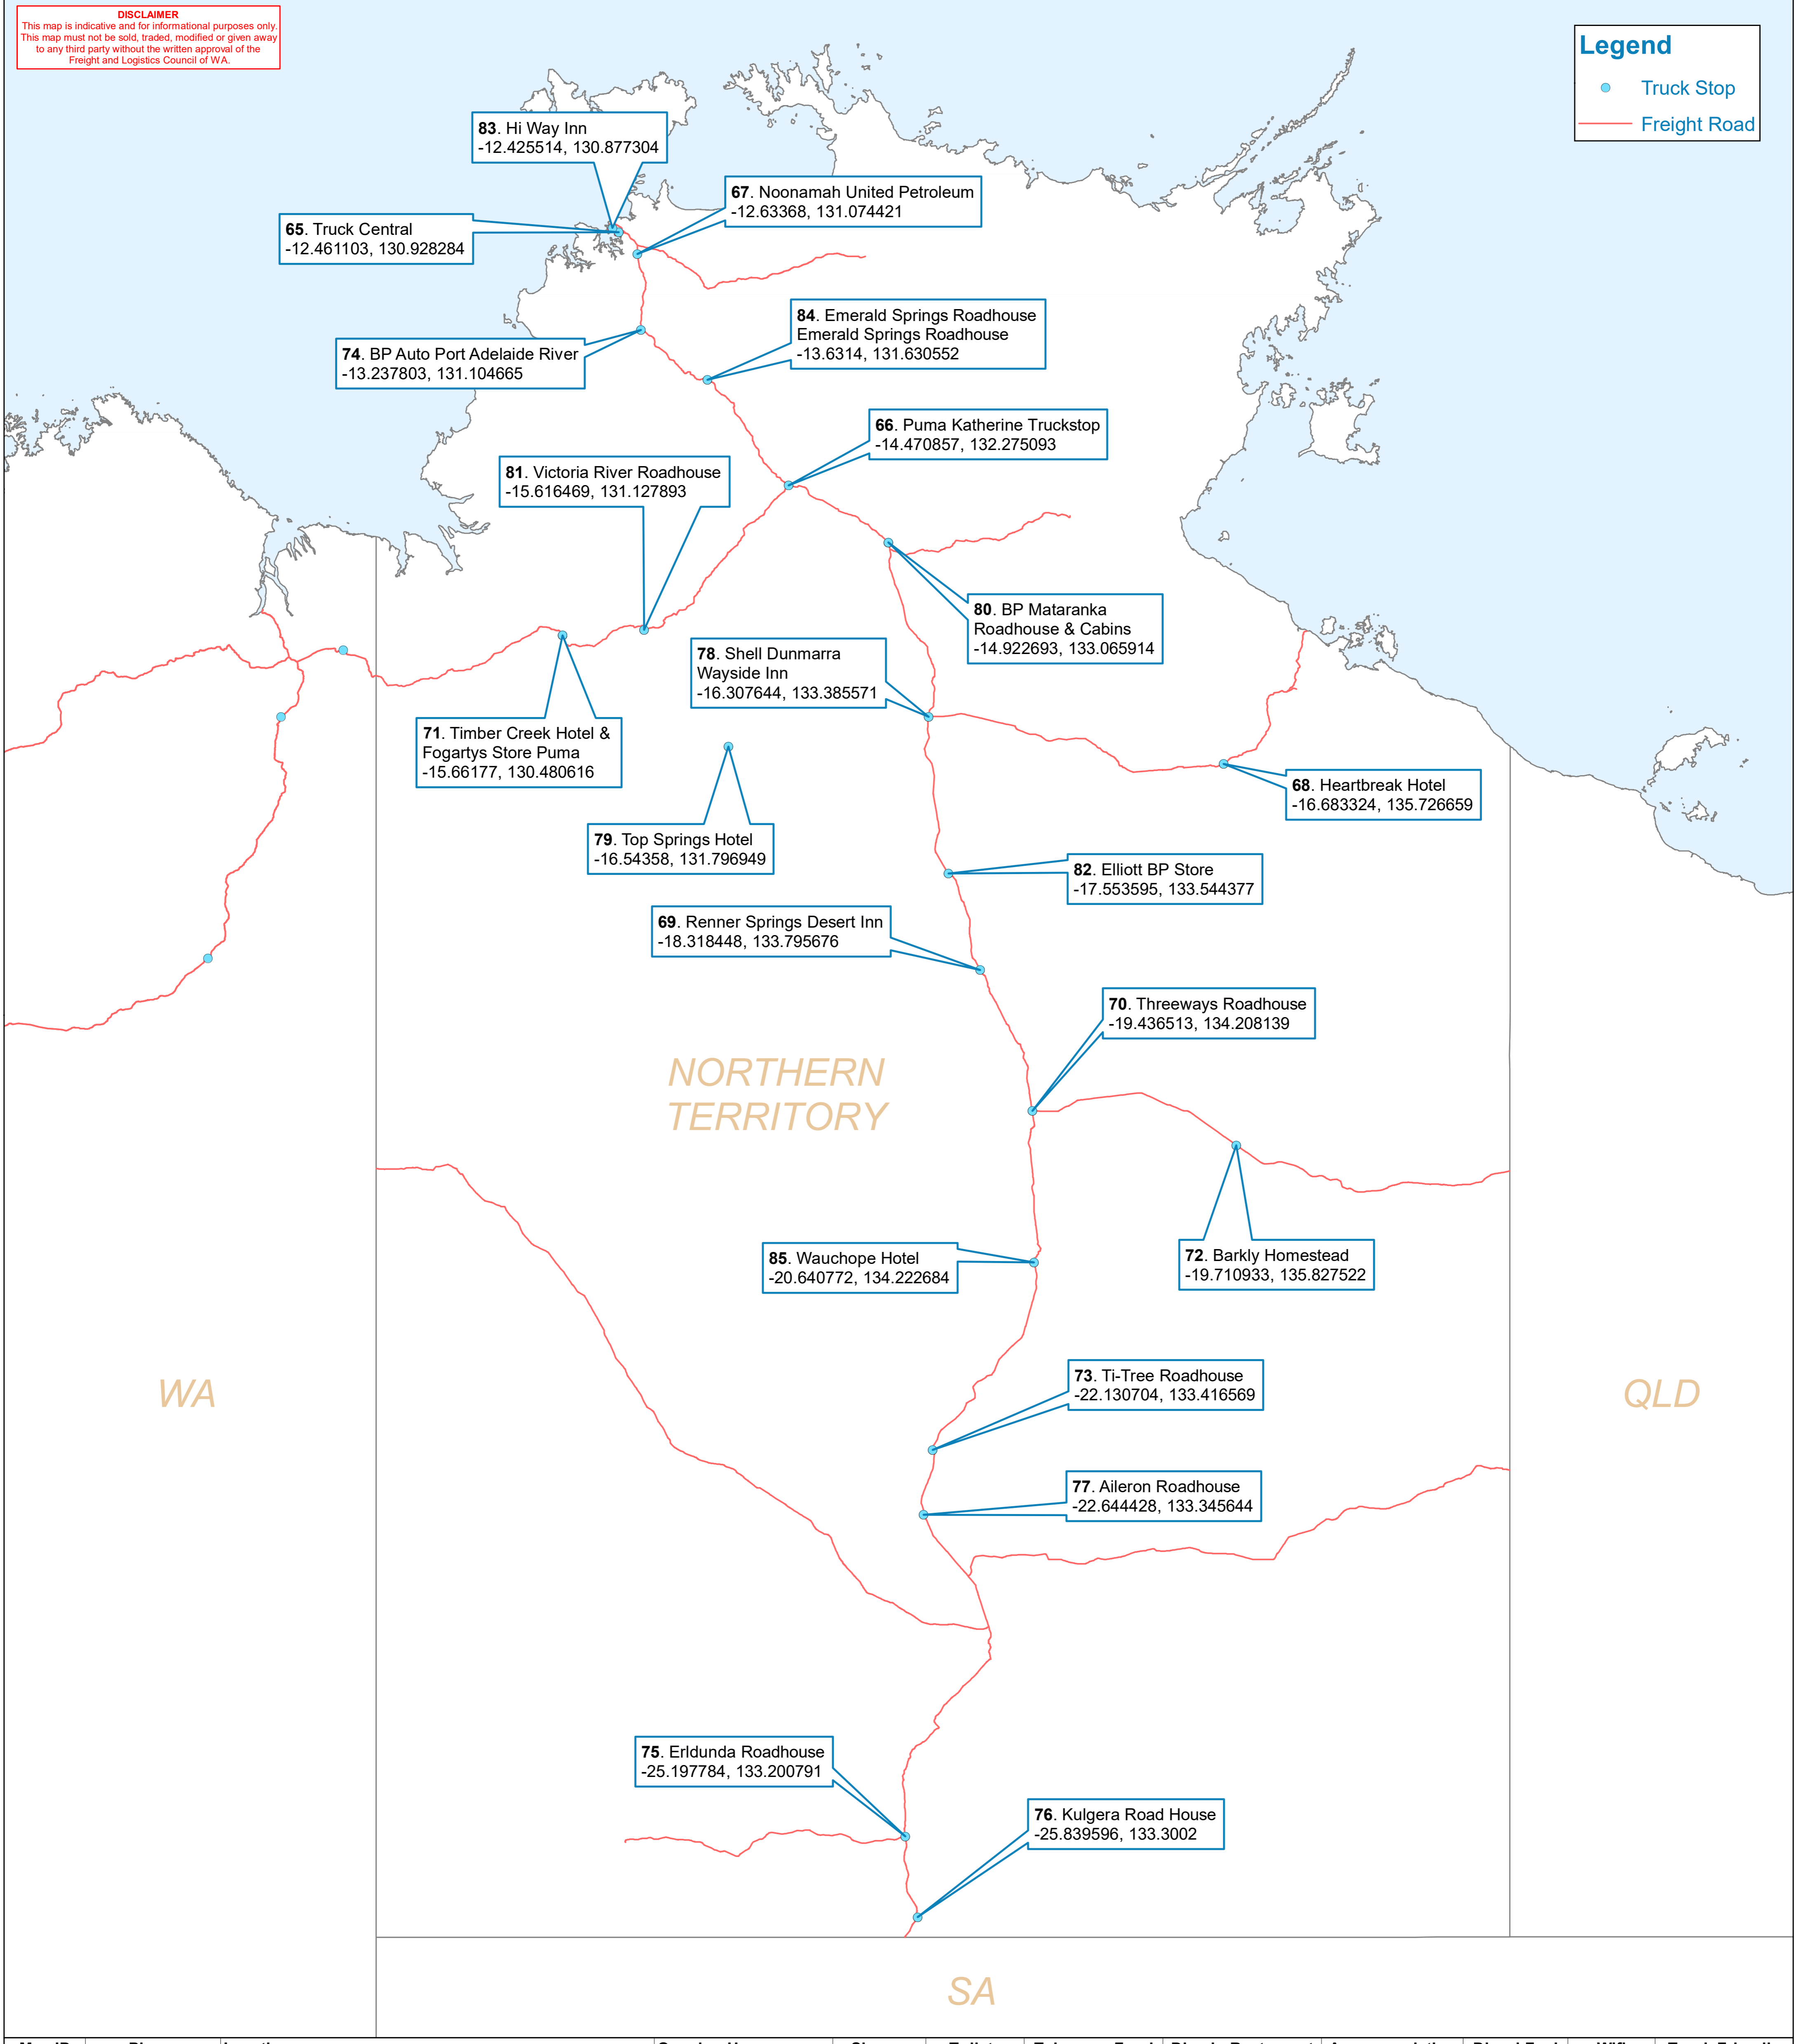

Legend

- Truck Stop
- Freight Road

Map ID	Phone	Location	Opening Hours	Shower	Toilets	Takeaway Food	Dine in Restaurant	Accommodation	Diesel Fuel	Wifi	Truck Friendly
65	(08) 7969 7117	Wishart Road, East Arm Darwin, NT	24/7	Y	Y	Y	Y	N	Y	N	Y
66	(08) 8971 2648	85 Bicentennial Rd, Katherine South NT	24/7	Y	Y	Y	Y	N	Y	N	Y
67	(08) 8988 1444	1805 Stuart Hwy, Noonamah NT	24/7	N	Y	Y	N	N	Y	Y	N
68	(08) 8975 9928	Cnr of Carpentaria and, Tablelands Hwy, McArthur NT	8am-6.30pm	Y	Y	Y	Y	Y	Y	Y	Y
69	(08) 8964 4505	Stuart Highway, Renner Springs NT	7.00am-7.30pm	Y	Y	Y	Y (7am-6.30pm)	Y	Y	N	Y
70	(08) 8962 2744	Stuart Hwy, Tennant Creek NT	7am-8.30pm	Y	Y	Y	Y	Y	Y	Y	Y
71	(08) 8975 0722	94 Victoria Hwy Timber Creek NT	7am-6.30pm	Y	Y	Y	Y	Y	Y	Y	Y
72	(08) 8964 4549	Tablelands Hwy, Tennant Creek NT	7am-7pm	Y	Y	Y	Y	Y	Y	Y	Y
73	(08) 8956 9741	LOT 3 Stuart Hwy, Ti Tree NT	7am-6.00pm	Y	Y	Y	N	Y	Y	N	Y
74	(08) 8976 7046	122 Stuart Hwy, Adelaide River NT	7am-5.00pm	Y	Y	Y	N	N	Y	Y	Y
75	(08) 8956 0984	Stuart Hwy & Lasseter Hwy, Erldunda NT	7am-6.00pm	Y	Y	Y	Y	Y	Y	Y	Y
76	(08) 8956 0973	1St Stuart Hwy, Ghan NT	8am-8pm	Y	Y	Y	Y	Y	Y	Y	Y
77	(08) 8956 9703	Stuart Hwy, Alice Springs NT	6am-7pm	Y	Y	Y	N	N	Y	Y	Y
78	(08) 89759922	10 Carpentaria Hwy, Birdum NT 0852	6.30am-10pm	Y	Y	Y	Y	Y	Y	Y	Y
79	(08) 8975 0767	147 Buchanan Hwy, Top Springs NT	7am-8.30pm	Y	Y	Y	Y	Y	Y	Y	Y
80	(08) 8975 4571	10 Roper Terrace, Mataranka NT	7am-8pm	N	Y	Y	Y	Y	Y	N	Y
81	(08) 8975 0744	19405 Victoria Hwy, Gregory NT	CLOSED	-	-	-	-	-	-	-	-
82	(08) 8969 2025	83 Stuart Hwy, Elliott NT	7am-7pm	N	Y	Y (7am-3pm)	N	N	Y	N	Y
83	TBC	430 Stuart Hwy, Winnellie NT	24/7	Unknown	Unknown	Unknown	Unknown	Unknown	Unknown	Unknown	Unknown
84	(08) 8975 4109	721 Stuart Highway, Emerald Springs	Unknown	Unknown	Unknown	Unknown	Unknown	Unknown	Unknown	Unknown	Unknown
85	TBC	11275 Stuart Hwy, Davenport NT	Unknown	Unknown	Unknown	Unknown	Unknown	Unknown	Unknown	Unknown	Unknown